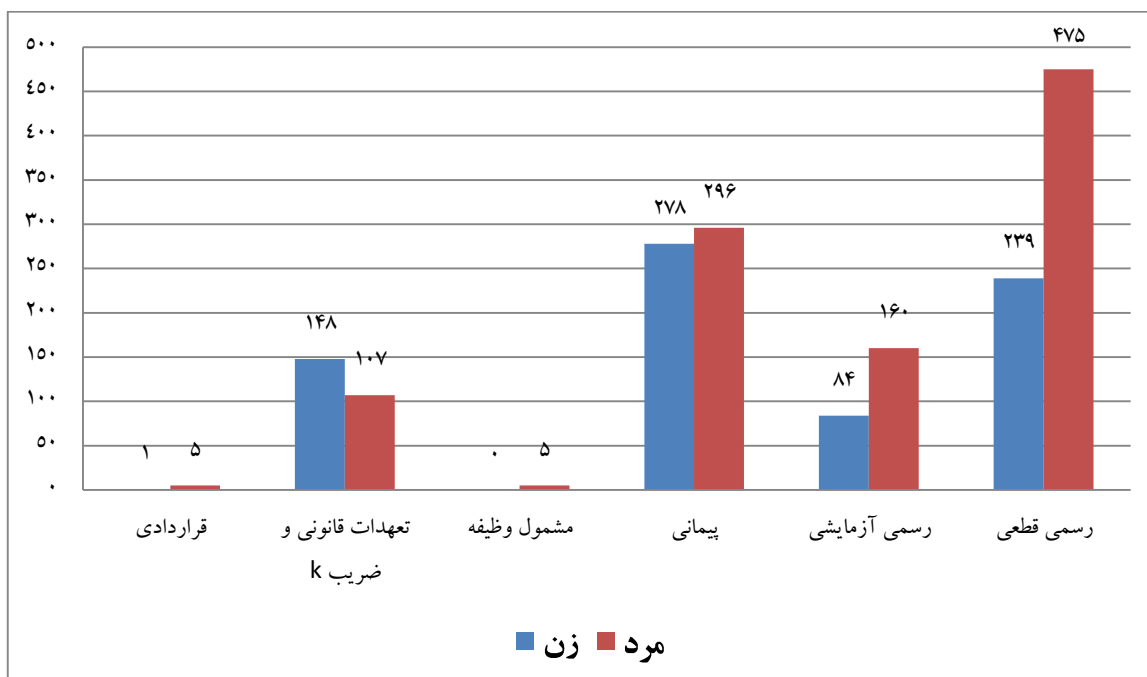

تعداد اعضای هیأت علمی دانشگاه بر حسب نوع استخدام و جنسیت در سال ۱۳۹۷

نوع استخدام	زن	مرد	کل
قراردادی	۱	۵	۶
تعهدات قانونی و ضریب k	۱۴۸	۱۰۷	۲۵۵
مشمول وظیفه	۰	۵	۵
پیمانی	۲۷۸	۲۹۶	۵۷۴
رسمی آزمایشی	۸۴	۱۶۰	۲۴۴
رسمی قطعی	۲۳۹	۴۷۵	۷۱۴
مجموع	۷۵۰	۱۰۴۸	۱۷۹۸